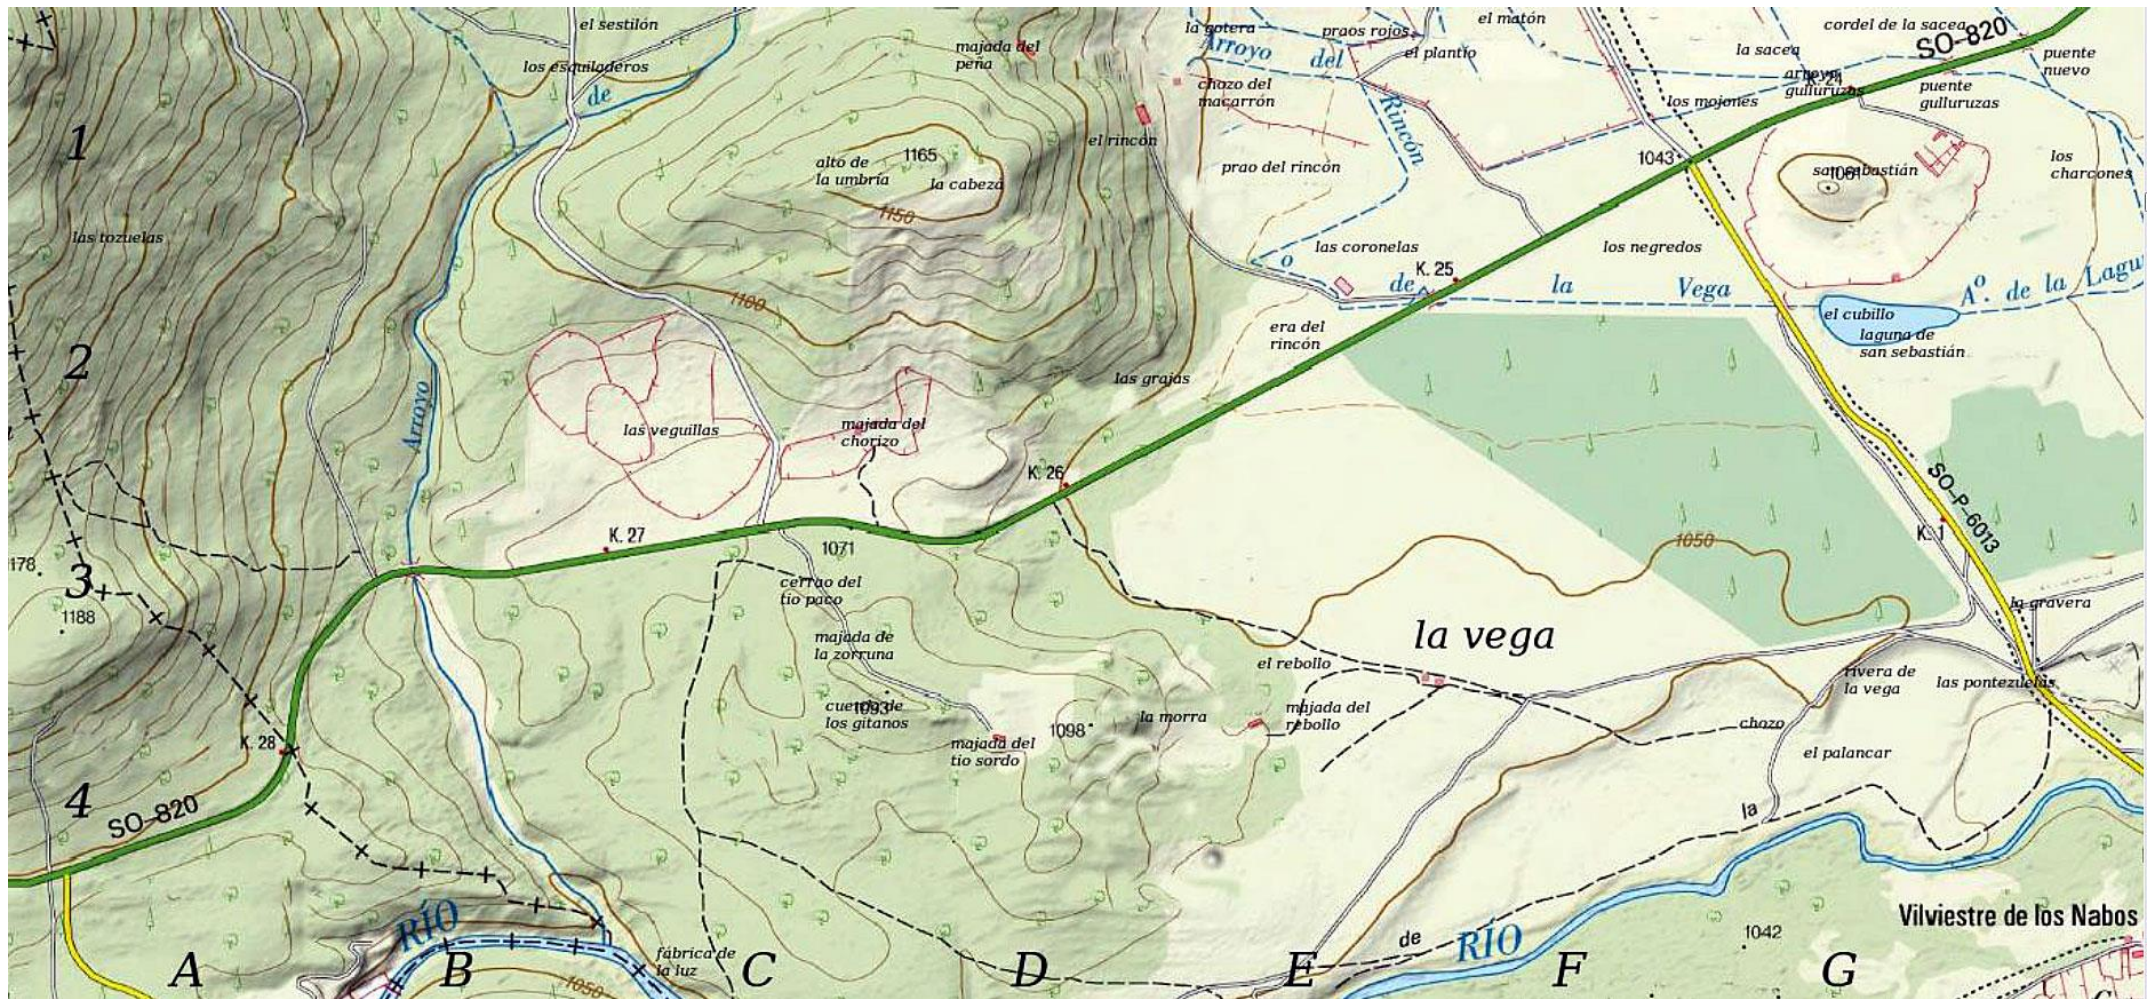

El Rojo : La Vega

Acequia de la Laguna: 2G
 Alto de la umbría: 1C
 Arroyo Gulluruzas: 1G
 Cabeza, la: 1C
 Cerrado del tío Paco: 3C
 Cordel de la Sacea: 1G
 Coronelas, las: 2E
 Cubillo de la Laguna, el: 2G
 Cuerda de los gitanos: 4C
 Charcones, los: 1G
 Chozo del Macarrón: 1E
 Chozo del Palancar: 4G
 Era del Rincón: 2E
 Esquiladeros, los: 1C
 Fábrica de luz, la: 4C

Gotera, la: 1E
 Grajas, las: 1D
 Gravera, la: 3G
 Laguna de San Sebastián: 2G
 Majada de la zorrana: 3C
 Majada del chorizo: 3C
 Majada del Peña: 1D
 Majada del Rebollo: 4E
 Majada del tío Sordo: 4D
 Matón, el: 1F
 Mojones, los: 1F
 Morra, la: 4E
 Negredos, los: 1F
 Palancar, el: 4G

Plantío, el: 1F
 Pontezuelas, las: 3G
 Prao del Rincón: 1E
 Praos rojos: 1E
 Puente Gulluruzas: 1G
 Puente nuevo, el: 1G
 Rebollo, el: 3E
 Rincón, el: 1D
 Rivera de la Vega: 3G
 Sacea, la: 1G
 San Sebastián: 1G
 Sestilón, el: 1C
 Tozuelas, las: 1A
 Veguillas, las: 3C